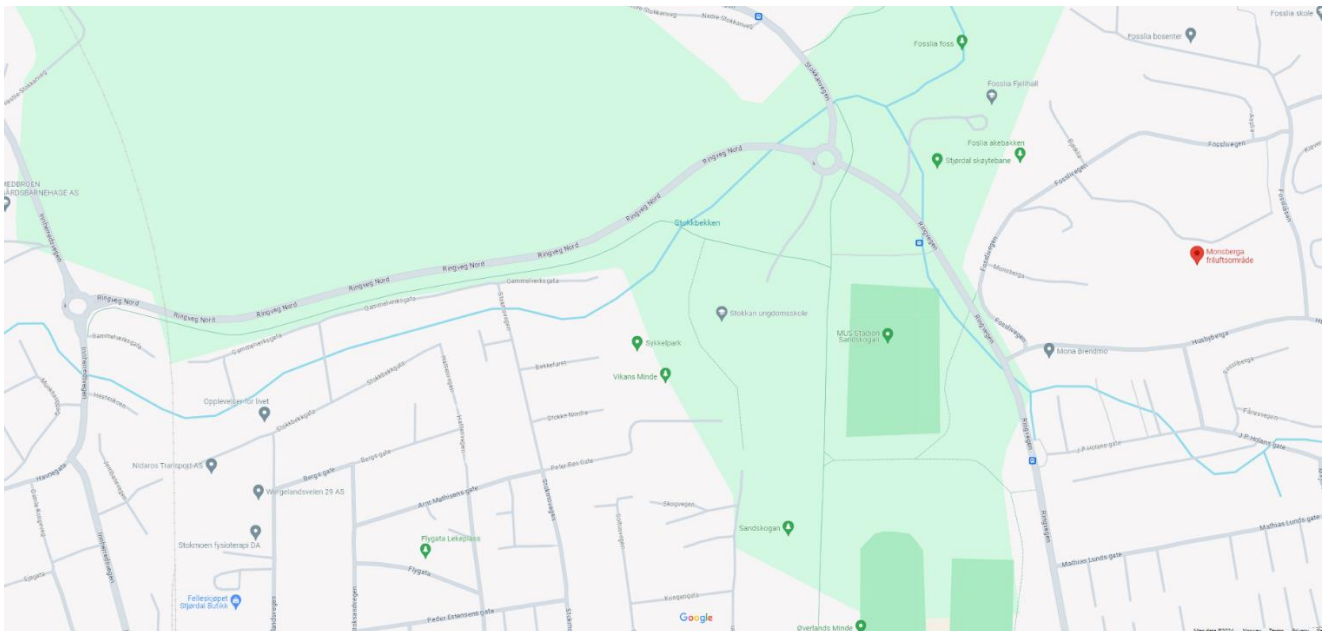

Kart - Veibeskrivelse til Hegra Festning Stjørdal

<https://www.google.com/maps/place/Hegra+Fortress/@63.4568587,11.131245,15.15z/data=!4m6!3m5!1s0x466d1594eddc4ba3:0x8b52e1dd993e3fa9!8m2!3d63.4516512!4d11.1656335!16zL20vMDR3bTB2?entry=tt>

U

[https://lokalhistoriewiki.no/wiki/Hegra_festning_\(kulturminnel%C3%B8ype\)](https://lokalhistoriewiki.no/wiki/Hegra_festning_(kulturminnel%C3%B8ype))

Kart – Veibeskrivelse

til

Stjørdal Sportsskytterklubbs skyteanlegg på Skatval

Ref. til Google Maps:

<https://www.google.com/maps/place/Skatval+skytebane/@63.5108802,10.8476648,16.48z/data=!4m6!3m5!1s0x466d3f052a46c297:0xdb10b25b891e03a!8m2!3d63.5107878!4d10.8415704!16s%2Fg%2F11p5x5k1jr>

Kart – Veibeskrivelse til Monsberga Stjørdal

<https://www.google.com/maps/place/Monsberga+friluftsomr%C3%A5de/@63.4777219,10.9228913,16.74z/data=!4m6!3m5!1s0x466d15522c3b352f:0x5cc1ccdab1c8a9c9!8m2!3d63.4780517!4d10.9381343!16s%2Fg%2F11fnp6gyxs?entry=ttu>