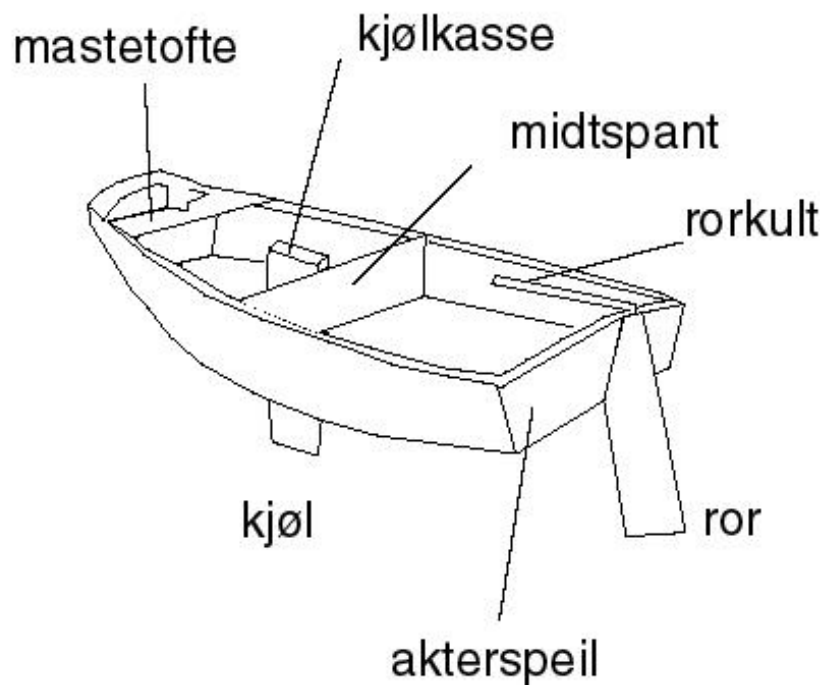

Optimistjolle

Grunnleggende begreper

Hoveddeler

skrog

ror

kjøl

mast

bom

spristake

seil

Skroget

skrogkasse

akterspeil

mastetofte

kjølkasse

midtpant