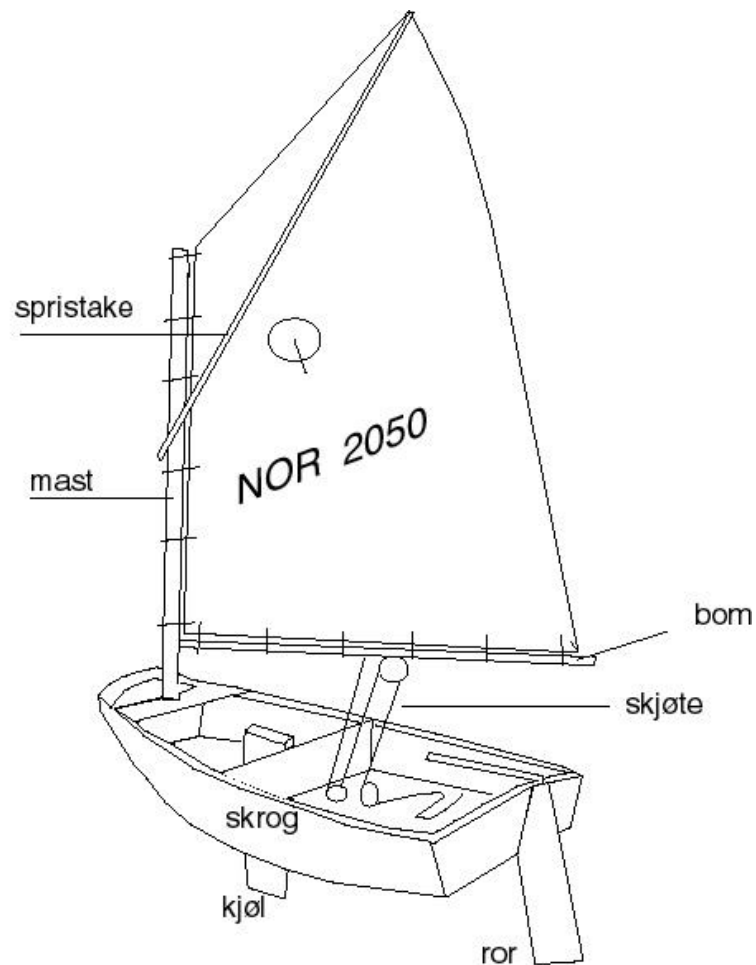

Optimistjolle

Grunnleggende begreper

Hoveddeler

skrog

ror

kjøl

mast

bom

spristake

seil

Skroget

skrogkasse

akterspeil

mastetofte

kjølkasse

midtpant