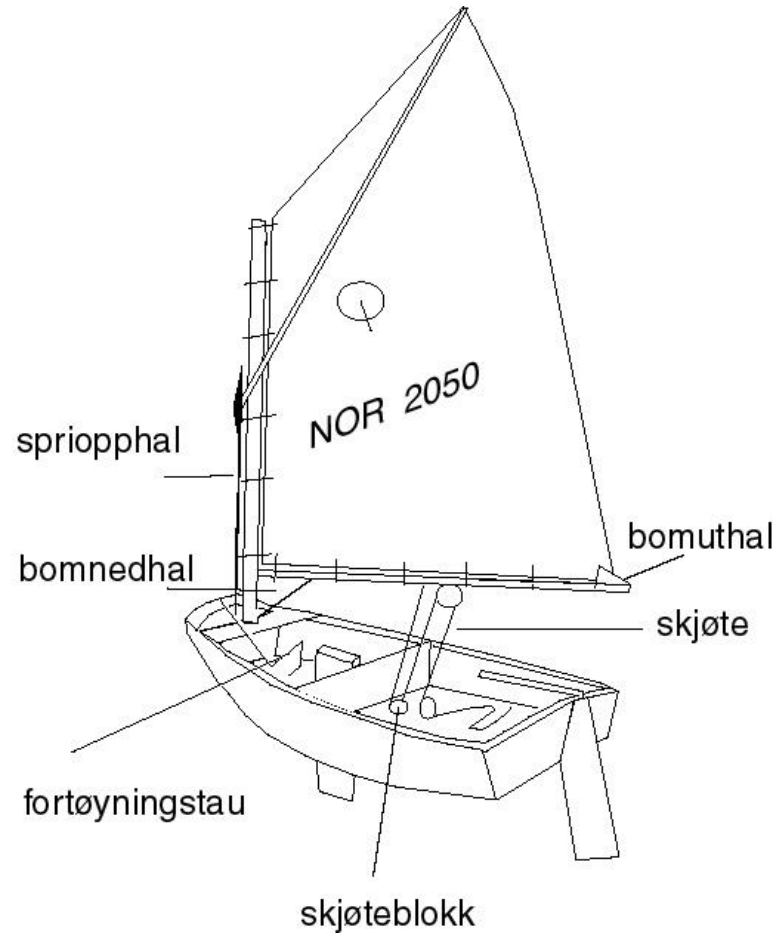

Optimistjolle

Grunnleggende begreper

Hoveddeler

skrog

ror

kjøl

mast

bom

Seilet

mastelik

bomlik

akterlik

topplik

spileposer

spiler

Seilet

hals
fallbarm
spribarm
uhalsmalje/
bomnökk

maljer
lisse

Uthal og nedhal

skjøte

spriopphal

uthal/bomuthal

bomnedhal/kick

Skrog

Skrog